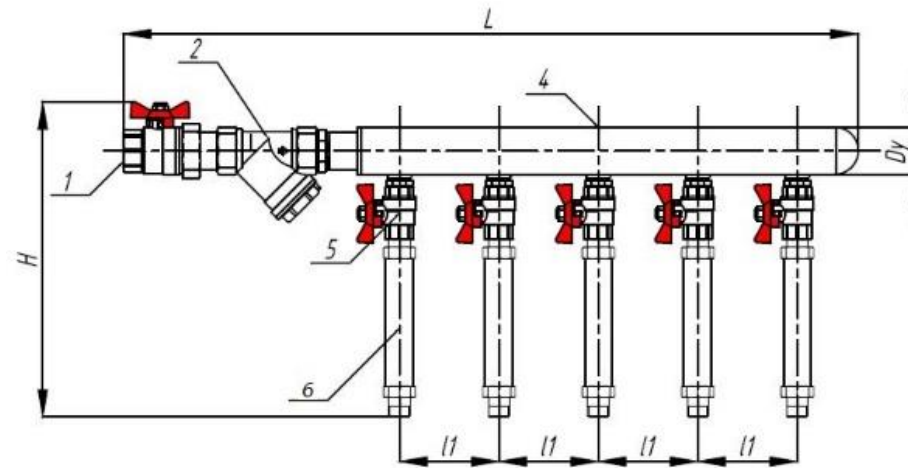

Коллекторный узел ХВС и ГВС без регулятора, со счетчиками
(Вариант 6)

Тип подключения/Система	Ду,мм	L,мм	H,мм	l1,мм	Артикул	
					Вариант 5	Вариант 6
Правый ГВС/ХВС	25	655	285	90	КЛУ-5.25.1.3.8Г/Х	КЛУ-5.25.1.4.8Г/Х
Левый ГВС/ХВС	25	655	285	90	КЛУ-5.25.1.3.9Г/Х	КЛУ-5.25.1.4.9Г/Х
Правый ГВС/ХВС	32	715	295	90	КЛУ-5.32.1.3.8Г/Х	КЛУ-5.32.1.4.8Г/Х
Левый ГВС/ХВС	32	715	295	90	КЛУ-5.32.1.3.9Г/Х	КЛУ-5.32.1.4.9Г/Х

*При необходимости коллектор может быть оснащен манометром и/или воздушотводчиком. В этом случае в конце артикула добавляются буквы «М» и/или буква «В»