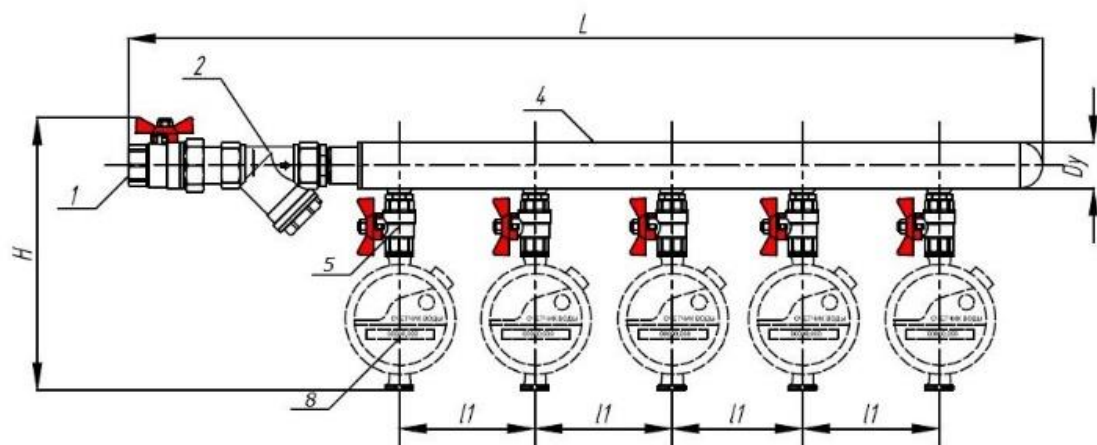

Коллекторный узел «АкваСмарт» из пищевой нержавеющей стали с отводами на 5 квартир. *

1. Общий шаровый кран; 2. Общий фильтр; 3. Общий регулятор давления воды «АкваСмарт»; 4. Коллекторная пара; 5. Шаровый кран; 6. Вставка под счетчик учета воды; 7. Регулятор давления воды на квартиру; 8. Счетчик учета воды.

Коллекторный узел ХВС и ГВС с общим регулятором
(Вариант 1)

Коллекторный узел ХВС и ГВС с общим регулятором и счетчиками
(Вариант 2)

| Тип подключения/Система | Dy, мм | L, мм | H, мм | 11, мм | Артикул | |
|-------------------------|--------|-------|-------|--------|-------------------|-------------------|
| | | | | | Вариант 1 | Вариант 2 |
| Правый ГВС/ХВС | 25 | 746 | 328 | 90 | КЛУ-5.25.5.3.8Г/Х | КЛУ-5.25.5.4.8Г/Х |
| Левый ГВС/ХВС | 25 | 746 | 328 | 90 | КЛУ-5.25.5.3.9Г/Х | КЛУ-5.25.5.4.9Г/Х |
| Правый ГВС/ХВС | 32 | 806 | 336 | 90 | КЛУ-5.32.5.3.8Г/Х | КЛУ-5.32.5.4.8Г/Х |
| Левый ГВС/ХВС | 32 | 806 | 336 | 90 | КЛУ-5.32.5.3.9Г/Х | КЛУ-5.32.5.4.9Г/Х |

Коллекторный узел ХВС и ГВС с индивидуальным регулятором
(Вариант 3)

Коллекторный узел ХВС и ГВС с индивидуальным регулятором и счетчиками (Вариант 4)

| Тип подключения/Система | Dy, мм | L, мм | H, мм | 11, мм | Артикул | |
|-------------------------|--------|-------|-------|--------|-------------------|-------------------|
| | | | | | Вариант 3 | Вариант 4 |
| Правый ГВС/ХВС | 25 | 655 | 356 | 90 | КЛУ-5.25.7.3.8Г/Х | КЛУ-5.25.7.4.8Г/Х |
| Левый ГВС/ХВС | 25 | 655 | 356 | 90 | КЛУ-5.25.7.3.9Г/Х | КЛУ-5.25.7.4.9Г/Х |
| Правый ГВС/ХВС | 32 | 715 | 370 | 90 | КЛУ-5.32.7.3.8Г/Х | КЛУ-5.32.7.4.8Г/Х |
| Левый ГВС/ХВС | 32 | 715 | 370 | 90 | КЛУ-5.32.7.3.9Г/Х | КЛУ-5.32.7.4.9Г/Х |