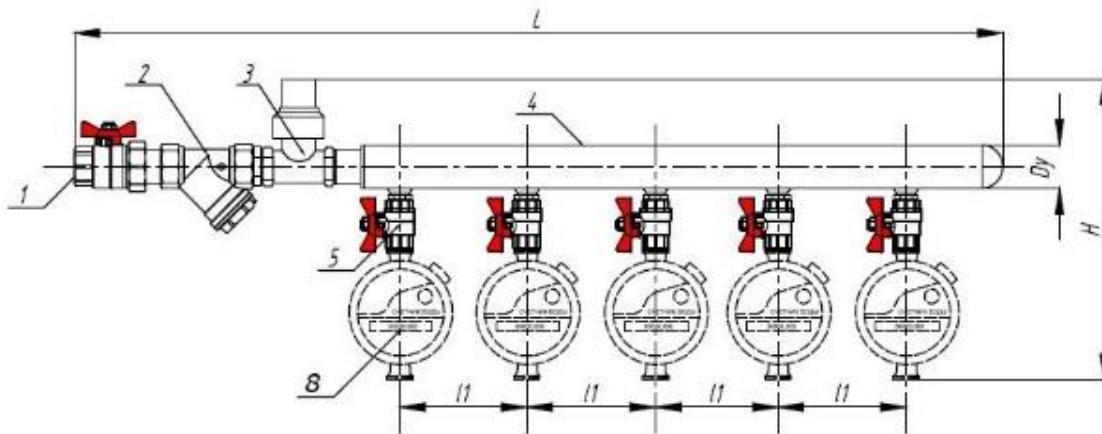

Коллекторный узел «АкваСмарт» из пищевой нержавеющей стали с отводами на 5 квартир. *

1. Общий шаровый кран; 2. Общий фильтр; 3. Общий регулятор давления воды «АкваСмарт»; 4. Коллекторная пара; 5. Шаровый кран; 6. Вставка под счетчик учета воды; 7. Регулятор давления воды на квартиру; 8. Счетчик учета воды.

Коллекторный узел ХВС и ГВС с общим регулятором
(Вариант 1)

Коллекторный узел ХВС и ГВС с общим регулятором и счетчиками
(Вариант 2)

| Тип подключения/Система | Dy, мм | L, мм | H, мм | 11, мм | Артикул | |
|-------------------------|--------|-------|-------|--------|-------------------|-------------------|
| | | | | | Вариант 1 | Вариант 2 |
| Правый ГВС/ХВС | 25 | 746 | 328 | 90 | КЛУ-5.25.5.3.8Г/Х | КЛУ-5.25.5.4.8Г/Х |
| Левый ГВС/ХВС | 25 | 746 | 328 | 90 | КЛУ-5.25.5.3.9Г/Х | КЛУ-5.25.5.4.9Г/Х |
| Правый ГВС/ХВС | 32 | 806 | 336 | 90 | КЛУ-5.32.5.3.8Г/Х | КЛУ-5.32.5.4.8Г/Х |
| Левый ГВС/ХВС | 32 | 806 | 336 | 90 | КЛУ-5.32.5.3.9Г/Х | КЛУ-5.32.5.4.9Г/Х |

Коллекторный узел ХВС и ГВС с индивидуальным регулятором
(Вариант 3)

Коллекторный узел ХВС и ГВС с индивидуальным регулятором и счетчиками (Вариант 4)

| Тип подключения/Система | Dy, мм | L, мм | H, мм | 11, мм | Артикул | |
|-------------------------|--------|-------|-------|--------|-------------------|-------------------|
| | | | | | Вариант 3 | Вариант 4 |
| Правый ГВС/ХВС | 25 | 655 | 356 | 90 | КЛУ-5.25.7.3.8Г/Х | КЛУ-5.25.7.4.8Г/Х |
| Левый ГВС/ХВС | 25 | 655 | 356 | 90 | КЛУ-5.25.7.3.9Г/Х | КЛУ-5.25.7.4.9Г/Х |
| Правый ГВС/ХВС | 32 | 715 | 370 | 90 | КЛУ-5.32.7.3.8Г/Х | КЛУ-5.32.7.4.8Г/Х |
| Левый ГВС/ХВС | 32 | 715 | 370 | 90 | КЛУ-5.32.7.3.9Г/Х | КЛУ-5.32.7.4.9Г/Х |