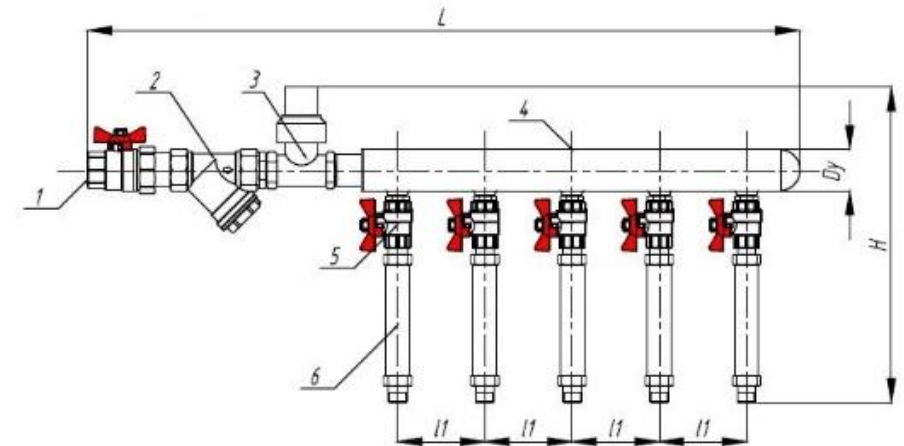

Коллекторный узел «АкваСмарт» из пищевой нержавеющей стали с отводами на 5 квартир. *

1. Общий шаровый кран; 2. Общий фильтр; 3. Общий регулятор давления воды «АкваСмарт»; 4. Коллекторная пара; 5. Шаровый кран; 6. Вставка под счетчик учета воды; 7. Регулятор давления воды на квартиру; 8. Счетчик учета воды.

Коллекторный узел ХВС и ГВС с общим регулятором
(Вариант 1)

Коллекторный узел ХВС и ГВС с общим регулятором и счетчиками
(Вариант 2)

| Тип подключения/Система | Dy, мм | L, мм | H, мм | 11, мм | Артикул | |
|-------------------------|--------|-------|-------|--------|-------------------|-------------------|
| | | | | | Вариант 1 | Вариант 2 |
| Правый ГВС/ХВС | 25 | 746 | 328 | 90 | КЛУ-5.25.5.3.8Г/Х | КЛУ-5.25.5.4.8Г/Х |
| Левый ГВС/ХВС | 25 | 746 | 328 | 90 | КЛУ-5.25.5.3.9Г/Х | КЛУ-5.25.5.4.9Г/Х |
| Правый ГВС/ХВС | 32 | 806 | 336 | 90 | КЛУ-5.32.5.3.8Г/Х | КЛУ-5.32.5.4.8Г/Х |
| Левый ГВС/ХВС | 32 | 806 | 336 | 90 | КЛУ-5.32.5.3.9Г/Х | КЛУ-5.32.5.4.9Г/Х |

Коллекторный узел ХВС и ГВС с индивидуальным регулятором
(Вариант 3)

Коллекторный узел ХВС и ГВС с индивидуальным регулятором и счетчиками (Вариант 4)

| Тип подключения/Система | Dy, мм | L, мм | H, мм | 11, мм | Артикул | |
|-------------------------|--------|-------|-------|--------|-------------------|-------------------|
| | | | | | Вариант 3 | Вариант 4 |
| Правый ГВС/ХВС | 25 | 655 | 356 | 90 | КЛУ-5.25.7.3.8Г/Х | КЛУ-5.25.7.4.8Г/Х |
| Левый ГВС/ХВС | 25 | 655 | 356 | 90 | КЛУ-5.25.7.3.9Г/Х | КЛУ-5.25.7.4.9Г/Х |
| Правый ГВС/ХВС | 32 | 715 | 370 | 90 | КЛУ-5.32.7.3.8Г/Х | КЛУ-5.32.7.4.8Г/Х |
| Левый ГВС/ХВС | 32 | 715 | 370 | 90 | КЛУ-5.32.7.3.9Г/Х | КЛУ-5.32.7.4.9Г/Х |