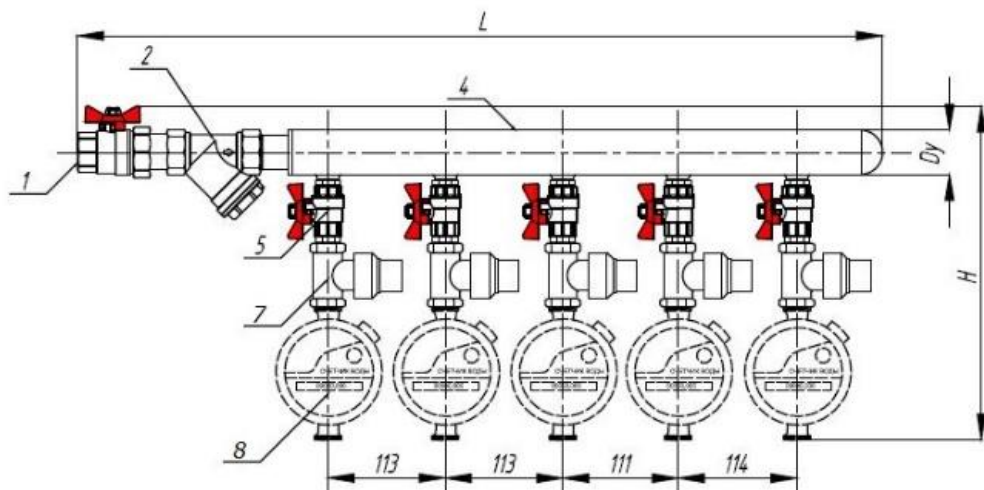

1. Общй шаровой кран; 2. Общй фильтр; 3. Общй регулятор давления воды «АкваСмарт»; 4. Коллекторная пара; 5. Шаровой кран; 6. Вставка под счетчик учета воды; 7. Регулятор давления воды на квартиру; 8. Счетчик учета воды.

Коллекторный узел ХВС и ГВС без регулятора
(Вариант 5)