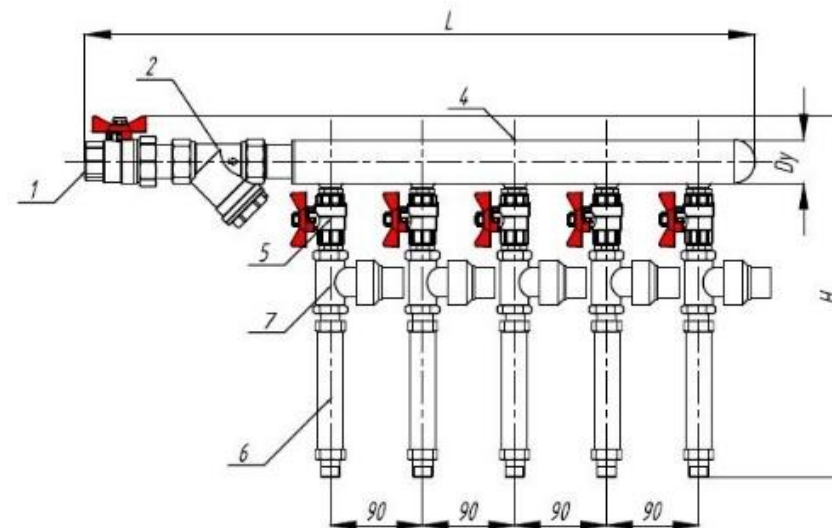

Коллекторный узел «АкваСмарт» из пищевой нержавеющей стали с отводами на 5 квартир. *

1. Общий шаровый кран; 2. Общий фильтр; 3. Общий регулятор давления воды «АкваСмарт»; 4. Коллекторная пара; 5. Шаровый кран; 6. Вставка под счетчик учета воды; 7. Регулятор давления воды на квартиру; 8. Счетчик учета воды.

Коллекторный узел ХВС и ГВС с общим регулятором
(Вариант 1)

Коллекторный узел ХВС и ГВС с общим регулятором и счетчиками
(Вариант 2)

| Тип подключения/Система | Dy, мм | L, мм | H, мм | 11, мм | Артикул | |
|-------------------------|--------|-------|-------|--------|-------------------|-------------------|
| | | | | | Вариант 1 | Вариант 2 |
| Правый ГВС/ХВС | 25 | 746 | 328 | 90 | КЛУ-5.25.5.3.8Г/Х | КЛУ-5.25.5.4.8Г/Х |
| Левый ГВС/ХВС | 25 | 746 | 328 | 90 | КЛУ-5.25.5.3.9Г/Х | КЛУ-5.25.5.4.9Г/Х |
| Правый ГВС/ХВС | 32 | 806 | 336 | 90 | КЛУ-5.32.5.3.8Г/Х | КЛУ-5.32.5.4.8Г/Х |
| Левый ГВС/ХВС | 32 | 806 | 336 | 90 | КЛУ-5.32.5.3.9Г/Х | КЛУ-5.32.5.4.9Г/Х |

Коллекторный узел ХВС и ГВС с индивидуальным регулятором
(Вариант 3)

Коллекторный узел ХВС и ГВС с индивидуальным регулятором и счетчиками (Вариант 4)

| Тип подключения/Система | Dy, мм | L, мм | H, мм | 11, мм | Артикул | |
|-------------------------|--------|-------|-------|--------|-------------------|-------------------|
| | | | | | Вариант 3 | Вариант 4 |
| Правый ГВС/ХВС | 25 | 655 | 356 | 90 | КЛУ-5.25.7.3.8Г/Х | КЛУ-5.25.7.4.8Г/Х |
| Левый ГВС/ХВС | 25 | 655 | 356 | 90 | КЛУ-5.25.7.3.9Г/Х | КЛУ-5.25.7.4.9Г/Х |
| Правый ГВС/ХВС | 32 | 715 | 370 | 90 | КЛУ-5.32.7.3.8Г/Х | КЛУ-5.32.7.4.8Г/Х |
| Левый ГВС/ХВС | 32 | 715 | 370 | 90 | КЛУ-5.32.7.3.9Г/Х | КЛУ-5.32.7.4.9Г/Х |