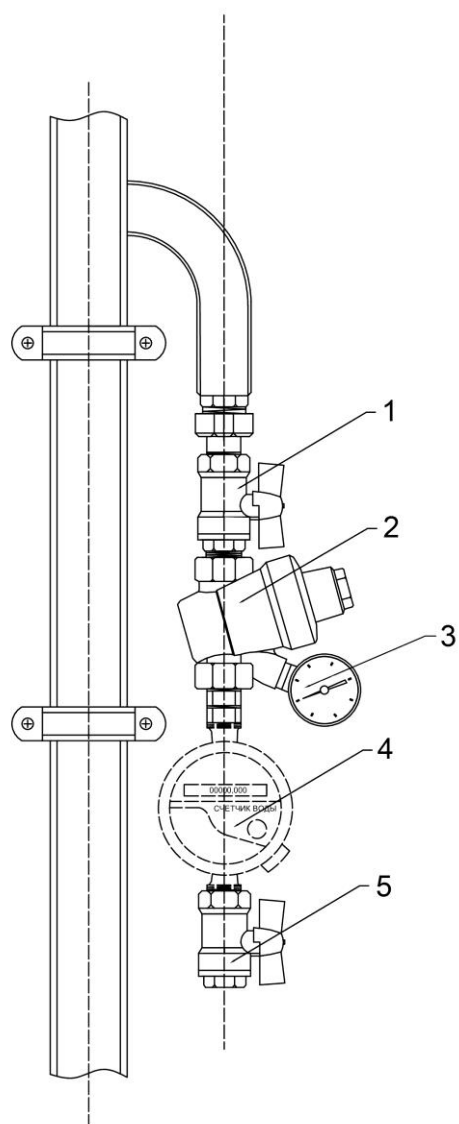

Квартирный узел учета воды «АкваСмарт» с мембранным КФРД

Схема подключения мембранного КФРД модели «АкваСмарт» с универсальным расположением шарового крана, Ду15 Ру16 G1/2".

1. Мембранный КФРД модели «АкваСмарт»;
2. Манометр (при необходимости в комплекте с КФРД);
3. Счетчик учета воды;
4. Запорная арматура (при необходимости);
5. Обратный клапан (при необходимости).